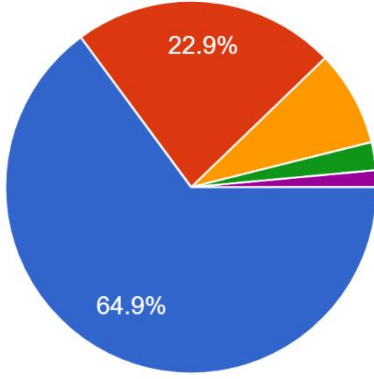

Student's Feedback 2021-22

૪) શિક્ષકોનો શિક્ષણ પ્રત્યેનો અભિગમ કેવો છે?

205 responses

- ૫) ઉત્કૃષ્ટ
- ૪) ખુબ જ સરસ
- ૩) સરસ
- ૨) ઠીક
- ૧) ખરાબ

૫) શિક્ષકો દ્વારા આંતરિક મૂલ્યાંકન કેવી રીતે કરવામાં આવે છે?

205 responses

- ૫) હંમેશા સારું
- ૪) સારું
- ૩) ક્યારેક અયોગ્ય
- ૨) હંમેશા અયોગ્ય
- ૧) અયોગ્ય

૬) એસાઈમેન્ટ વિશે તમને સમજૂતી આપવામાં આવે છે?

205 responses

- ૫) હંમેશા
- ૪) મોટેભાગે
- ૩) ક્યારેક
- ૨) ભાગ્યેજ
- ૧) ક્યારે પણ નહિ

Student's Feedback 2021-22

૭) કોલેજ વિદ્યાર્થીઓના વિકાસ માટે જુદી જુદી પ્રવૃત્તિઓમાં રસ લે છે?

205 responses

- ૫) નિયમિત રીતે
- ૪) વારંવાર
- ૩) ક્યારેક
- ૨) ભાગ્યેજ
- ૧) કદી નહિ

૮) કોલેજની શૈક્ષણિક પ્રક્રિયા તમારા સમગ્રવક્ષી વિકાસમાં કેવી રીતે મદદરૂપ થાય છે?