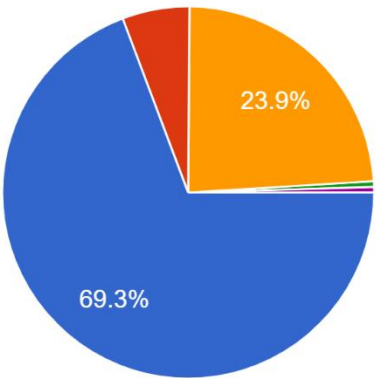

Student's Feedback 2021-22

૧) વર્ષ દરમ્યાન વર્ગમાં કેટલા ટકા અભ્યાસક્રમ પૂર્ણ થયેલ છે ?

205 responses

- ૧) ૮૫ થી ૧૦૦%
- ૨) ૭૦ થી ૮૪%
- ૩) ૫૫ થી ૬૯%
- ૪) ૩૦ થી ૫૪%
- ૫) Below ૩૩%

૨) વર્ગખંડમાં શિક્ષકોની તૈયારી કેવી હોય છે ? શિક્ષક વર્ગખંડ માં ભણાવવા માટે કેવી તૈયારી કરી ને આવે છે ?

205 responses

- ૫) સંપૂર્ણપણે
- ૪) સંતોષકારક
- ૩) ખરાબ
- ૨) તટસ્થ
- ૧) તૈયારી વગર આવે છે.

૩) શિક્ષકો વિદ્યાર્થીઓને વિષય અંગેની સમજણ આપવામાં કેવા છે?

205 responses

- ૫) હંમેશા અસરકારક
- ૪) ક્યારેક અસરકારક
- ૩) સંતોષકારક
- ૨) બિન અસરકારક
- ૧) ખુબજ ખરાબ પ્રત્યાયન