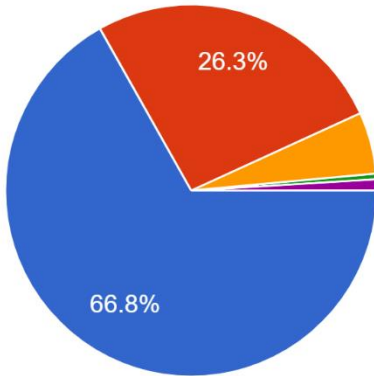

૫) સંપૂર્ણ સંમત
૪) સંમત
૩) તટસ્થ
૨) અસંમત
૧) સંપૂર્ણ અસંમત