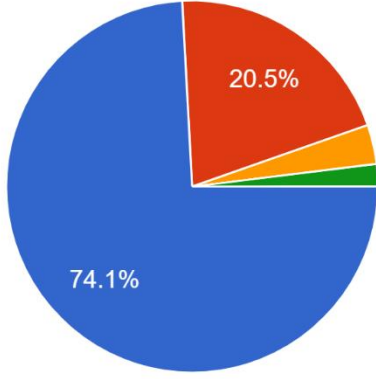

Student's Feedback 2021-22

૧) વર્ષ દરમ્યાન વર્ગમાં કેટલા ટકા અભ્યાસક્રમ પૂર્ણ થયેલ છે ?

205 responses

- ૧) ૮૫ થી ૧૦૦%
- ૨) ૭૦ થી ૮૪%
- ૩) ૫૫ થી ૬૯%
- ૪) ૩૦ થી ૫૪%
- ૫) Below ૩૩%

૨) વર્ગખંડમાં શિક્ષકોની તૈયારી કેવી હોય છે ? શિક્ષક વર્ગખંડ માં ભણાવવા માટે કેવી તૈયારી કરી ને આવે છે ?

205 responses

- ૫) સંપૂર્ણપણે
- ૪) સંતોષકારક
- ૩) ખરાબ
- ૨) તટસ્થ
- ૧) તૈયારી વગર આવે છે.

૩) શિક્ષકો વિદ્યાર્થીઓને વિષય અંગેની સમજણ આપવામાં કેવા છે?

205 responses

- ૫) હંમેશા અસરકારક
- ૪) ક્યારેક અસરકારક
- ૩) સંતોષકારક
- ૨) બિન અસરકારક
- ૧) ખુબજ ખરાબ પ્રત્યાયન