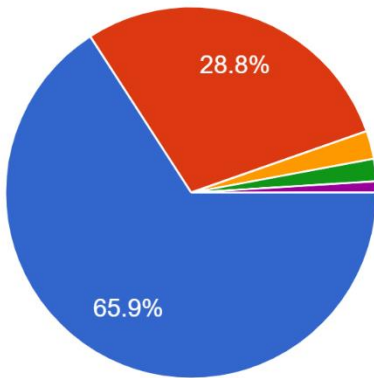

Student's Feedback 2021-22

૭) કોલેજ વિદ્યાર્થીઓના વિકાસ માટે જુદી જુદી પ્રવૃત્તિઓમાં રસ લે છે?

205 responses

- ૫) નિયમિત રીતે
- ૪) વારંવાર
- ૩) ક્યારેક
- ૨) ભાગ્યેજ
- ૧) કદી નહિ

૮) કોલેજની શૈક્ષણિક પ્રક્રિયા તમારા સમગ્રવક્ષી વિકાસમાં કેવી રીતે મદદરૂપ થાય છે?

205 responses

- ૫) નોંધપાત્ર રીતે
- ૪) ઘણી રીતે
- ૩) મોટેભાગે
- ૨) આંશિક રીતે
- ૧) જરાપણ નહિ

૯) તમારા વિકાસ માટે કોલેજ તમને વિવિધ પ્રકારની તકો પૂરી પાડે છે?

205 responses

- ૫) સંપૂર્ણ સંમત
- ૪) સંમત
- ૩) તટસ્થ
- ૨) અસંમત
- ૧) સંપૂર્ણ અસંમત