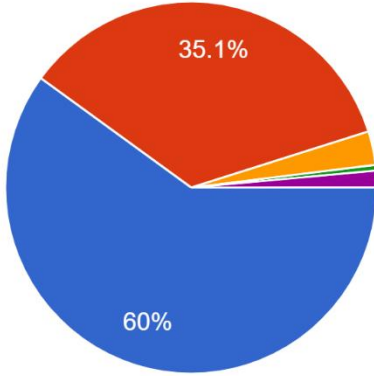

Student's Feedback 2021-22

૧૯) કેટલા ટકા શિક્ષકો કોમ્પ્યુટર તથા પ્રોજેક્ટર ની મદદથી ભણાવે છે?

205 responses

- ૫) ૯૦% થી વધુ
- ૪) ૭૦ થી ૮૯%
- ૩) ૫૦ થી ૬૯%
- ૨) ૩૦ થી ૪૯%
- ૧) ૨૯% થી ઓછા

૨૦) તમારી સંસ્થામાં શિક્ષણની ગુણવત્તા ખુબ સારી છે?

205 responses

- ૫) મોટા પ્રમાણમાં
- ૪) વધુ પ્રમાણમાં
- ૩) થોડા પ્રમાણમાં
- ૨) બિલકુલ ઓછું
- ૧) બિલકુલ નહીં