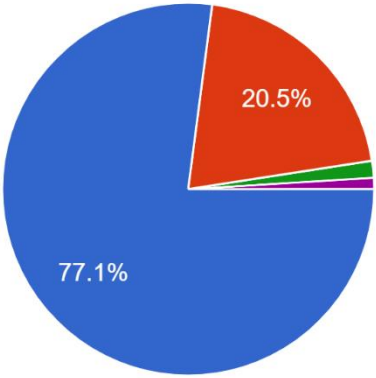

Student's Feedback 2021-22

૧) વર્ષ દરમ્યાન વર્ગમાં કેટલા ટકા અભ્યાસક્રમ પૂર્ણ થયેલ છે ?

205 responses

- ૧) ૮૫ થી ૧૦૦%
- ૨) ૭૦ થી ૮૪%
- ૩) ૫૫ થી ૬૯%
- ૪) ૩૦ થી ૫૪%
- ૫) Below ૩૩%

૨) વર્ગખંડમાં શિક્ષકોની તૈયારી કેવી હોય છે ? શિક્ષક વર્ગખંડ માં ભણાવવા માટે કેવી તૈયારી કરી ને આવે છે ?

205 responses

- ૫) સંપૂર્ણપણે
- ૪) સંતોષકારક
- ૩) ખરાબ
- ૨) તટસ્થ
- ૧) તૈયારી વગર આવે છે.

૩) શિક્ષકો વિદ્યાર્થીઓને વિષય અંગેની સમજણ આપવામાં કેવા છે?

205 responses

- ૫) હંમેશા અસરકારક
- ૪) ક્યારેક અસરકારક
- ૩) સંતોષકારક
- ૨) બિન અસરકારક
- ૧) ખુબજ ખરાબ પ્રત્યાયન