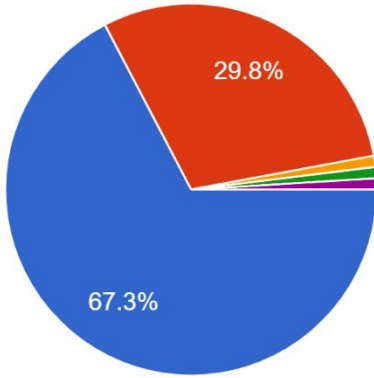

205 responses

- ૫) સંપૂર્ણપણે
- ૪) સંતોષકારક
- ૩) ખરાબ
- ૨) તટસ્થ
- ૧) તૈયારી વગર આવે છે.

૩) શિક્ષકો વિદ્યાર્થીઓને વિષય અંગેની સમજણ આપવામાં કેવા છે?

205 responses

- ૫) હંમેશા અસરકારક
- ૪) ક્યારેક અસરકારક
- ૩) સંતોષકારક
- ૨) બિન અસરકારક
- ૧) ખુબજ ખરાબ પ્રત્યાયન

Student's Feedback 2021-22

૪) શિક્ષકોનો શિક્ષણ પ્રત્યેનો અભિગમ કેવો છે?

205 responses

- ૫) ઉત્કૃષ્ટ
- ૪) ખુબ જ સરસ
- ૩) સરસ
- ૨) ઠીક
- ૧) ખરાબ

૫) શિક્ષકો દ્વારા આંતરિક મૂલ્યાંકન કેવી રીતે કરવામાં આવે છે?

205 responses

- ૫) હંમેશા સારું
- ૪) સારું
- ૩) ક્યારેક અયોગ્ય
- ૨) હંમેશા અયોગ્ય
- ૧) અયોગ્ય

૬) એસાઈમેન્ટ વિશે તમને સમજૂતી આપવામાં આવે છે?

205 responses

- ૫) હંમેશા
- ૪) મોટેભાગે
- ૩) ક્યારેક
- ૨) ભાગ્યેજ
- ૧) ક્યારે પણ નહિ