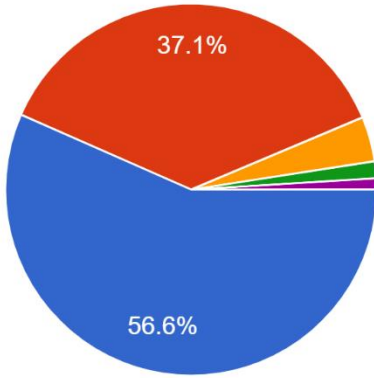

Student's Feedback 2021-22

૭) કોલેજ વિદ્યાર્થીઓના વિકાસ માટે જુદી જુદી પ્રવૃત્તિઓમાં રસ લે છે?

205 responses

- ૫) નિયમિત રીતે
- ૪) વારંવાર
- ૩) ક્યારેક
- ૨) ભાગ્યેજ
- ૧) કદી નહિ

૮) કોલેજની શૈક્ષણિક પ્રક્રિયા તમારા સમગ્રવક્ષી વિકાસમાં કેવી રીતે મદદરૂપ થાય છે?

205 responses

- ૫) નોંધપાત્ર રીતે
- ૪) ઘણી રીતે
- ૩) મોટેભાગે
- ૨) આંશિક રીતે
- ૧) જરાપણ નહિ

૯) તમારા વિકાસ માટે કોલેજ તમને વિવિધ પ્રકારની તકો પૂરી પાડે છે?

205 responses

- ૫) સંપૂર્ણ સંમત
- ૪) સંમત
- ૩) તટસ્થ
- ૨) અસંમત
- ૧) સંપૂર્ણ અસંમત