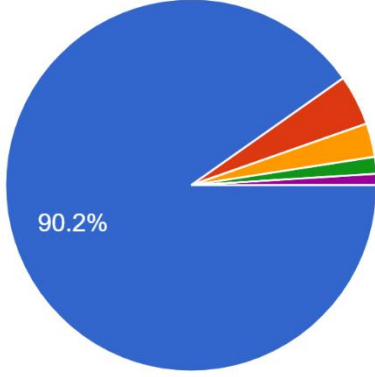

Student's Feedback 2021-22

૧૦) શિક્ષકો તમને અભ્યાસક્રમ વિશે માહિતી પૂરી પાડે છે?

205 responses

૫) હંમેશા
૪) મહદઅંશે
૩) ક્યારેક
૨) ભાગ્યેજ
૧) કદી નહિ

૧૧) તમારા શિક્ષકો તમને આપેલા કાર્ય અંગે ચર્ચા કરે છે?

205 responses