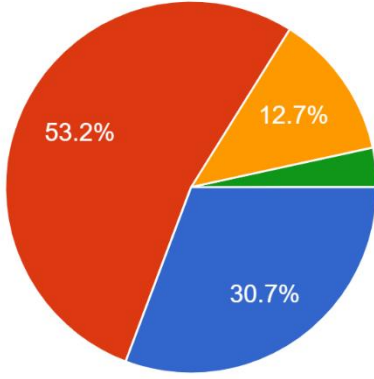

Student's Feedback 2021-22

૧) વર્ષ દરમ્યાન વર્ગમાં કેટલા ટકા અભ્યાસક્રમ પૂર્ણ થયેલ છે ?

205 responses

- ૧) ૮૫ થી ૧૦૦%
- ૨) ૭૦ થી ૮૪%
- ૩) ૫૫ થી ૬૯%
- ૪) ૩૦ થી ૫૪%
- ૫) Below ૩૩%

૨) વર્ગખંડમાં શિક્ષકોની તૈયારી કેવી હોય છે ? શિક્ષક વર્ગખંડ માં ભણાવવા માટે કેવી તૈયારી કરી ને આવે છે ?

205 responses

- ૫) સંપૂર્ણપણે
- ૪) સંતોષકારક
- ૩) ખરાબ
- ૨) તટસ્થ
- ૧) તૈયારી વગર આવે છે.

૩) શિક્ષકો વિદ્યાર્થીઓને વિષય અંગેની સમજણ આપવામાં કેવા છે?

205 responses

- ૫) હંમેશા અસરકારક
- ૪) ક્યારેક અસરકારક
- ૩) સંતોષકારક
- ૨) બિન અસરકારક
- ૧) ખુબજ ખરાબ પ્રત્યાયન

Student's Feedback 2021-22

૪) શિક્ષકોનો શિક્ષણ પ્રત્યેનો અભિગમ કેવો છે?

205 responses

- ૫) ઉત્કૃષ્ટ
- ૪) ખુબ જ સરસ
- ૩) સરસ
- ૨) ઠીક
- ૧) ખરાબ

૫) શિક્ષકો દ્વારા આંતરિક મૂલ્યાંકન કેવી રીતે કરવામાં આવે છે?

205 responses