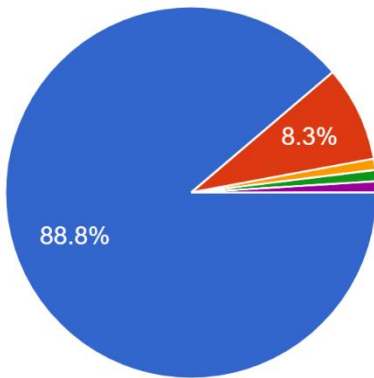

૫) હંમેશા
૪) મોટેભાગે
૩) ક્યારેક
૨) ભાગ્યેજ
૧) ક્યારે પણ નહિ